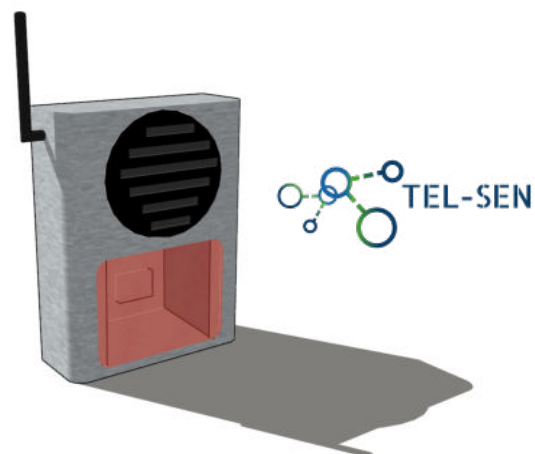

# ALARMA REMOTA

### ESPECIFICACIONES

Activación: desde la consola de telemédición TEL-SEN se programan límites de alarma y la misma opera de forma automática

Alarma audible: una sirena se activará en el momento que se produzca un sobrellenado o exista una fuga.

Alarma visual: se emitirá un destello lumínico de 30 Whatts de potencia

Dimensiones 30 cm x 25 cm x 8 cm

Condiciones de operación:  
5 °C - 50 °C IP68

Alimentación: 220 VAC - 0.5A